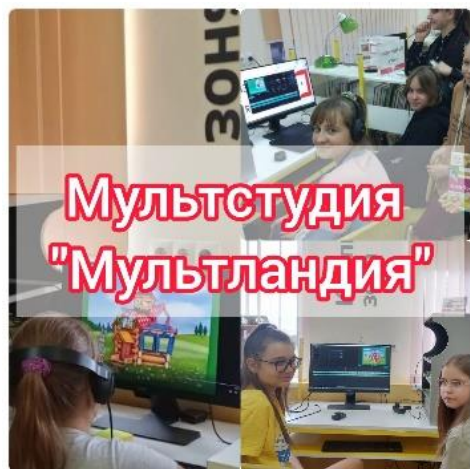

**В БИБЛИОТЕКЕ ДЕЙСТВУЮТ  
ТВОРЧЕСКИЕ СТУДИИ:**

*Студия по 3D моделированию  
«Фантазии в трех измерениях» для детей от 7 лет  
каждый вторник в 15:00ч.*

*Студия по созданию мультфильмов для детей от 7 лет  
каждый четверг в 15:00ч.*

Появились тематические зоны для всех возрастов: зона обслуживания, зона работы за компьютерами и доступа к электронным ресурсам, детская игровая зона, служебный модуль, медиапространство, места для уединенного чтения, творчества и саморазвития, выход в виртуальную реальность, доступ к онлайн-библиотекам. Возможность найти редкие памятники литературы в цифровом виде – все это стало доступным для наших сельских жителей благодаря библиотеке нового поколения.

### ДЕТСКАЯ ЗОНА

Детская игровая зона предназначена для детей в возрасте от 0 до 12 лет. Вниманию детей предложено большое количество красочных ярких художественных и познавательных книг. А так же 3D-книги, книганорамы, звуковые и музыкальные, интерактивные, книги-игрушки. Детская зона включает в себя и игровое пространство.